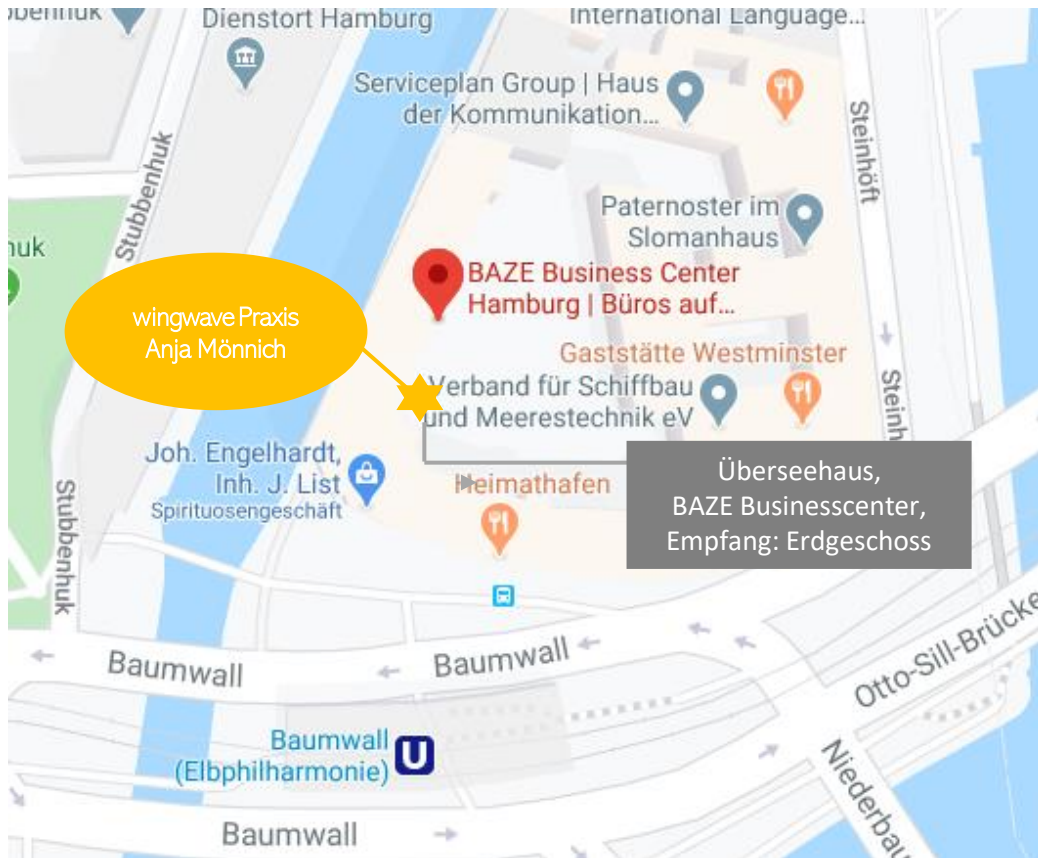

# Anfahrtsbeschreibung wingwave® Coaching

Anja Mönnich  
**Mein Coachingraum:**  
BAZE Business Center,  
EG im Überseehaus  
Baumwall 7  
20459 Hamburg  
Tel: +49 176 22714819  
hallo@wingwave-moennich.de

**Anreise per Bus und Bahn:** Station der U3 „Baumwall/Elbphilharmonie“ direkt gegenüber dem Eingang von BAZE, dort hält auch der Bus 111.

**Parkmöglichkeiten:** Div. öffentliche Parkhäuser rund um den Baumwall. Mit etwas Glück findet man einen Parkplatz am Steinhöft oder Schaartor. ☺  
Fahrradparkplatz direkt vorm BAZE.